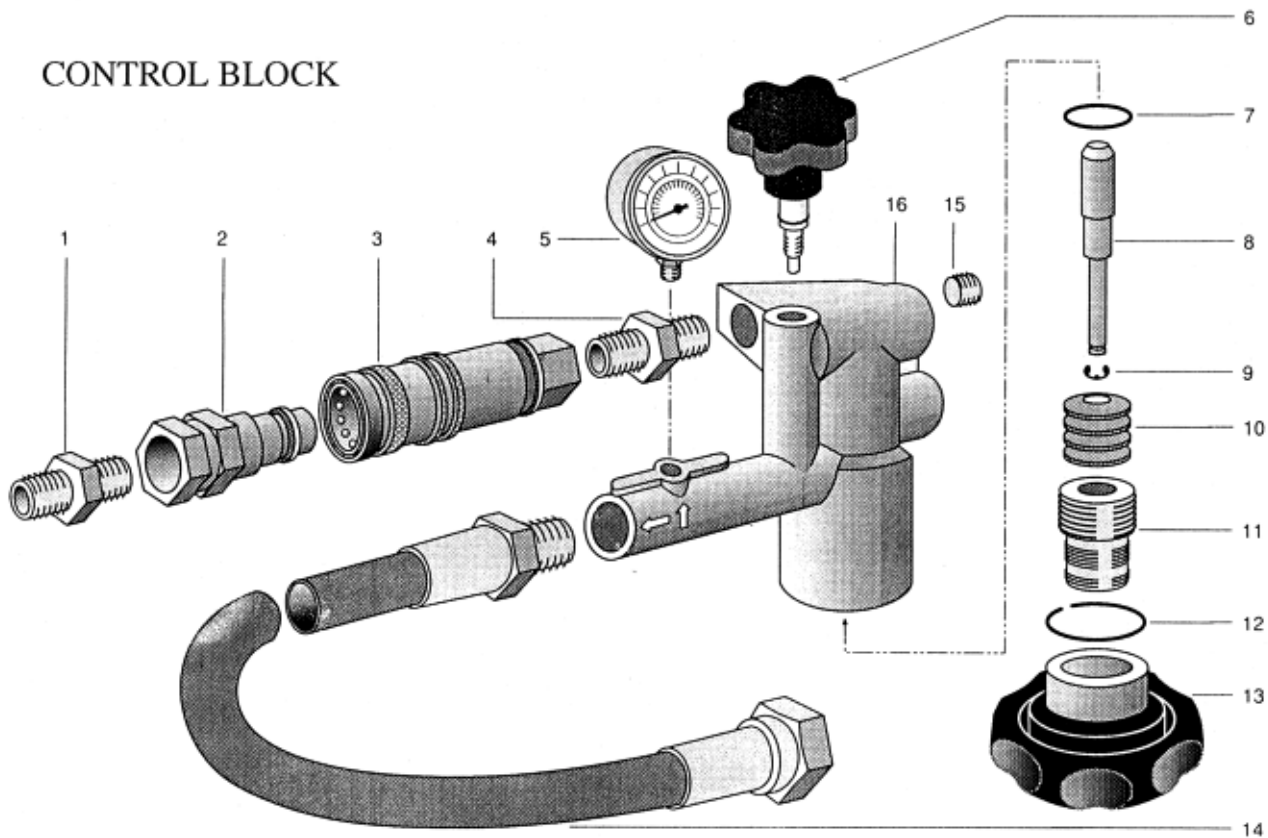

RefNo	CatNo	Description
1	49506	PUMP CRANKCASE (OIL GRADE SAE 30)
2	49516	BUSHING
3	49526	OIL LEVER INDICATOR
6	49536	CONNECTING ROD
7	49546	O-RING 88,57X2,62
8	49556	CRANKCASE COVER
9	49566	SCREW M6X25 UNI 5931
10	49576	PISTON PIN 8X24,5
14	49596	O-RING 13,95X2,62
15	49606	WASHER 6,4X10X0,7
16	49616	CRANKSHAFT 0,6
25	49586	OIL DIPSTICK (transport plg 57836)
30	49626	BALL BEARING 6206
31	49636	CIRCLIPS
32	49646	SEEGER 62 UNI 7437
33	49656	OIL SEAL
35	49666	ROTOR
36	49676	NUT M22
37	49686	STATOR
38	49696	OIL SEAL VA 28
39	49706	FAN
40	49716	FAN PLATE
41	49726	WASHER 8,4X13X0,8
42	49736	SCREW M8X20 UNI 5931
43	49746	FAN COVER
44	49756	SCREW M5X12 UNI 7687
45	49766	CLAMP
46	49776	WASHER 5,3X9X0,6 DIN6798A
47	49786	SCREW M5X12 UNI 7687
48	49796	O-RING 101,27X2,62
49	49806	SWITCH BOX COVER
50	49816	CABLE HOLDER
51	49826	CABLE HOLDER RUBBER
52	49836	CABLE
53	49846	SWITCH
54	49856	O-RING 48,89X2,62
55	49866	SCREW M5X65 UNI 5931
56	49876	CAPACITOR
60	49886	O-RING 5,28X1,78
98	49896	OIL SEAL 15X24X5
99	49906	CAP G 3/8X13
130	49916	PISTON GUIDE
131	49926	WASHER 9X23X0,5
132	49936	ANTI-EXTRUSION RING
133	49946	PISTON 15
134	49956	WASHER 8X13X1
135	49966	NUT M8X13X5

RefNo	CatNo	Description
2	50006	CAP G 3/8X13
5	50016	OIL SEAL 15X24X5
6	50026	CAP G 1/4X9
7	50036	MANIFOLD AL NICKEL
8	50046	WASHER 6,4 SCHNORR
9	50056	SCREW M6X40 UNI5931
10	50066	O-RING 17,13X2,62
11	50076	VALVE SEAT
12	50086	VALVE
13	50096	SPRING 9,4X14,8
14	50106	VALVE GUIDE
15	50116	O-RING 20,24X2,62
16	50126	CAP M24X1,5
17	50136	VALVE UNIT
18	50146	HEAD RING
19	50156	PACKING
20	50166	PACKING RETAINER
21	50176	O-RING 25,12X1,78
22	50186	O-RING 15,08X2,62

# CONTROL BLOCK

RefNo	CatNo	Description
1	50196	NIPPLE
2	50206	QUICK CONNECTOR (M)
3	50216	QUICK CONNECTOR (F)
4	50226	NIPPLE
5	50246	GAUGE 60 BAR
6	50256	KNOB (o ring 68226)
7	50266	O_RING
8	50276	PLUNGER
9	50286	CIRCLIP
10	50296	SPRING WASHER 8X180
11	50306	ADAPTOR
12	50316	CLIP
13	50326	KNOB
14	50336	HOSE
15	50346	PLUG
16	50356	BODY