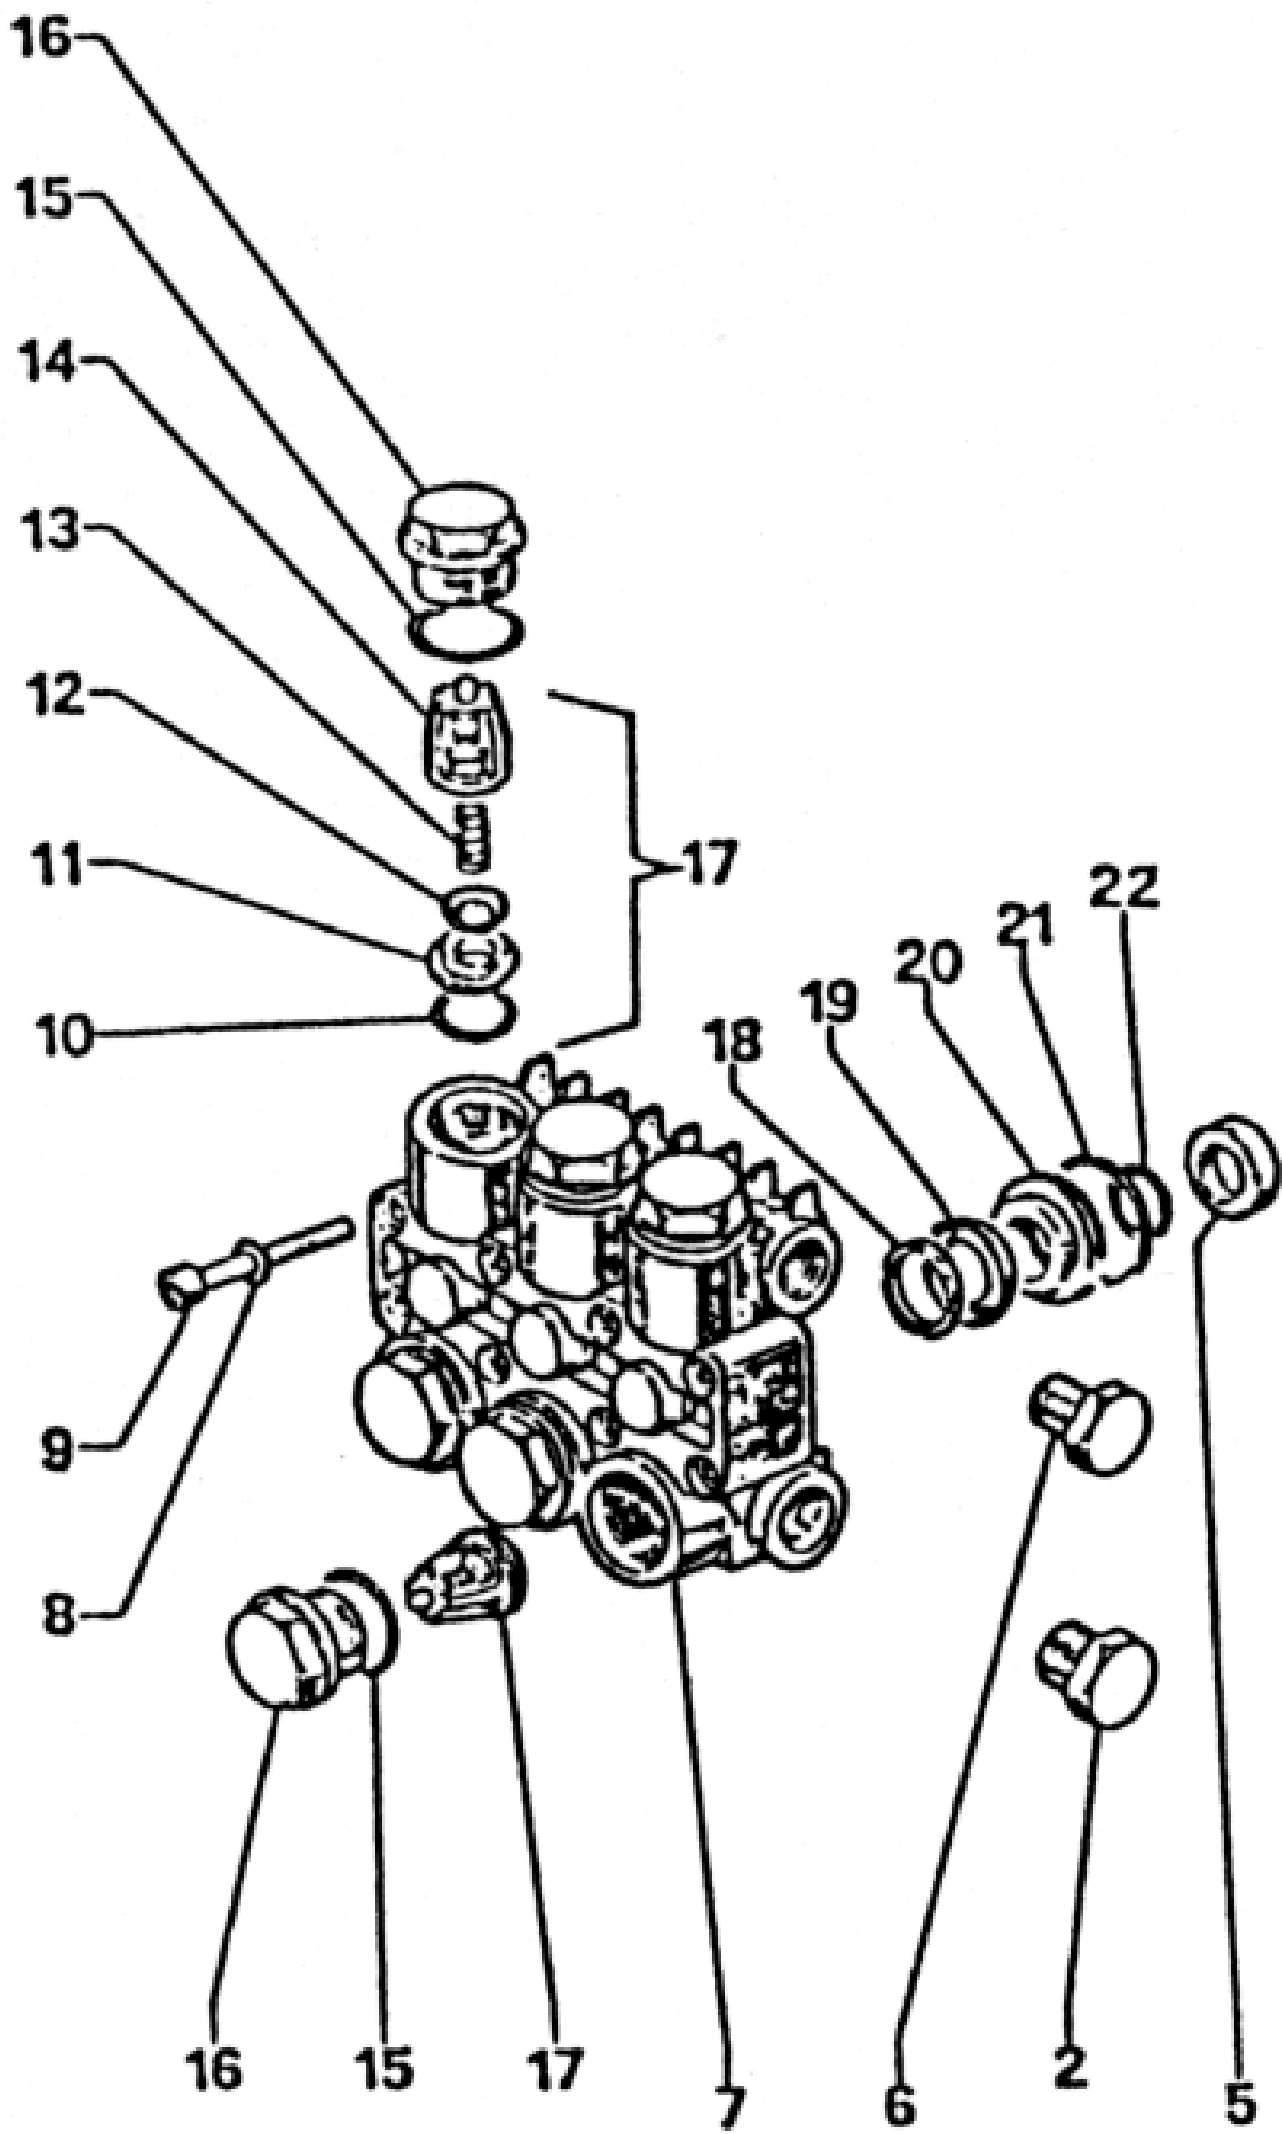

RefNo	CatNo	Description
1	49506	PUMP CRANKCASE (OIL GRADE SAE 30)
2	49516	BUSHING
3	49526	OIL LEVER INDICATOR
6	49536	CONNECTING ROD
7	49546	O-RING 88,57X2,62
8	49556	CRANKCASE COVER
9	49566	SCREW M6X25 UNI 5931
10	49576	PISTON PIN 8X24,5
14	49596	O-RING 13,95X2,62
15	49606	WASHER 6,4X10X0,7
16	49616	CRANKSHAFT 0,6
25	49586	OIL DIPSTICK (transport plg 57836)
30	49626	BALL BEARING 6206
31	49636	CIRCLIPS
32	49646	SEEGER 62 UNI 7437
33	49656	OIL SEAL
35	49666	ROTOR
36	49676	NUT M22
37	49686	STATOR
38	49696	OIL SEAL VA 28
39	49706	FAN
40	49716	FAN PLATE
41	49726	WASHER 8,4X13X0,8
42	49736	SCREW M8X20 UNI 5931
43	49746	FAN COVER
44	49756	SCREW M5X12 UNI 7687
45	49766	CLAMP
46	49776	WASHER 5,3X9X0,6 DIN6798A
47	49786	SCREW M5X12 UNI 7687
48	49796	O-RING 101,27X2,62
49	49806	SWITCH BOX COVER
50	49816	CABLE HOLDER
51	49826	CABLE HOLDER RUBBER
52	49836	CABLE
53	49846	SWITCH
54	49856	O-RING 48,89X2,62
55	49866	SCREW M5X65 UNI 5931
56	49876	CAPACITOR
60	49886	O-RING 5,28X1,78
98	49896	OIL SEAL 15X24X5
99	49906	CAP G 3/8X13
130	49916	PISTON GUIDE
131	49926	WASHER 9X23X0,5
132	49936	ANTI-EXTRUSION RING
133	49946	PISTON 15
134	49956	WASHER 8X13X1
135	49966	NUT M8X13X5

RefNo	CatNo	Description
2	50006	CAP G 3/8X13
5	50016	OIL SEAL 15X24X5
6	50026	CAP G 1/4X9
7	50036	MANIFOLD AL NICKEL
8	50046	WASHER 6,4 SCHNORR
9	50056	SCREW M6X40 UNI5931
10	50066	O-RING 17,13X2,62
11	50076	VALVE SEAT
12	50086	VALVE
13	50096	SPRING 9,4X14,8
14	50106	VALVE GUIDE
15	50116	O-RING 20,24X2,62
16	50126	CAP M24X1,5
17	50136	VALVE UNIT
18	50146	HEAD RING
19	50156	PACKING
20	50166	PACKING RETAINER
21	50176	O-RING 25,12X1,78
22	50186	O-RING 15,08X2,62

# CONTROL BLOCK

RefNo	CatNo	Description
1	50196	NIPPLE
2	50206	QUICK CONNECTOR (M)
3	50216	QUICK CONNECTOR (F)
4	50226	NIPPLE
5	50246	GAUGE 60 BAR
6	50256	KNOB (o ring 68226)
7	50266	O_RING
8	50276	PLUNGER
9	50286	CIRCLIP
10	50296	SPRING WASHER 8X180
11	50306	ADAPTOR
12	50316	CLIP
13	50326	KNOB
14	50336	HOSE
15	50346	PLUG
16	50356	BODY